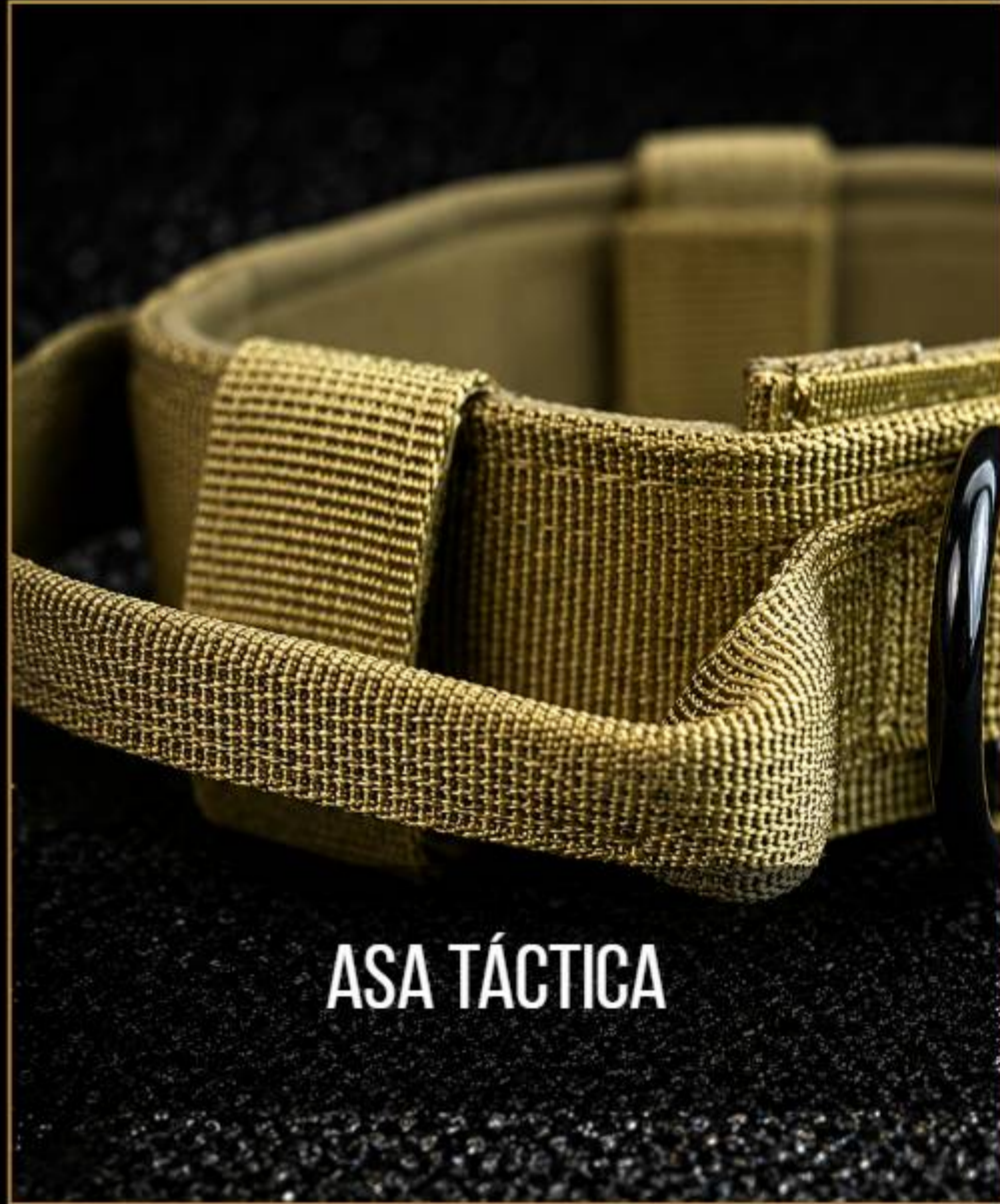

HEBILLA RÁPIDA TIPO COBRA

COLLAR OTTAWA

HEBILLA DE ZINC LACADO

Sensación compacta y robusta

NYLON BALISTICO ANTIABRASIÓN

Aguanta mucho más las rozaduras y arañazos

INTERIOR ACOLCHADO DE ALGODÓN

Máximo confort durante horas

ASA TÁCTICA DE CONTROL

Mayor control en situaciones exigentes

ASA TÁCTICA