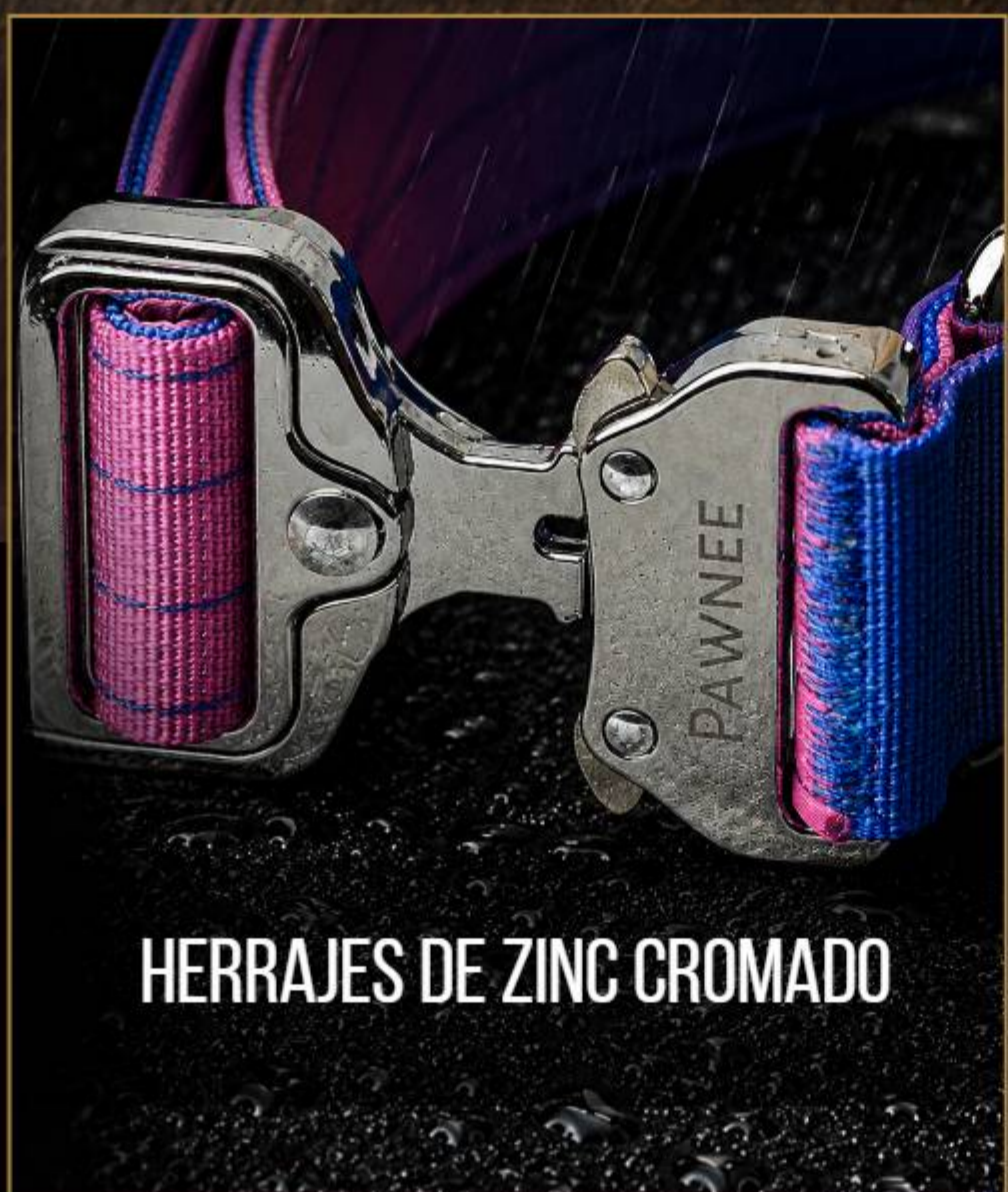

INTERIOR ACOLCHADO DE NEOPRENO

Máximo confort durante horas

ASA TÁCTICA DE CONTROL

Mayor control en situaciones exigentes

AJUSTE MILIMÉTRICO SIN AFLOJARSE

Adaptación perfecta al perro

NYLON BALÍSTICO ANTIDESGARRO