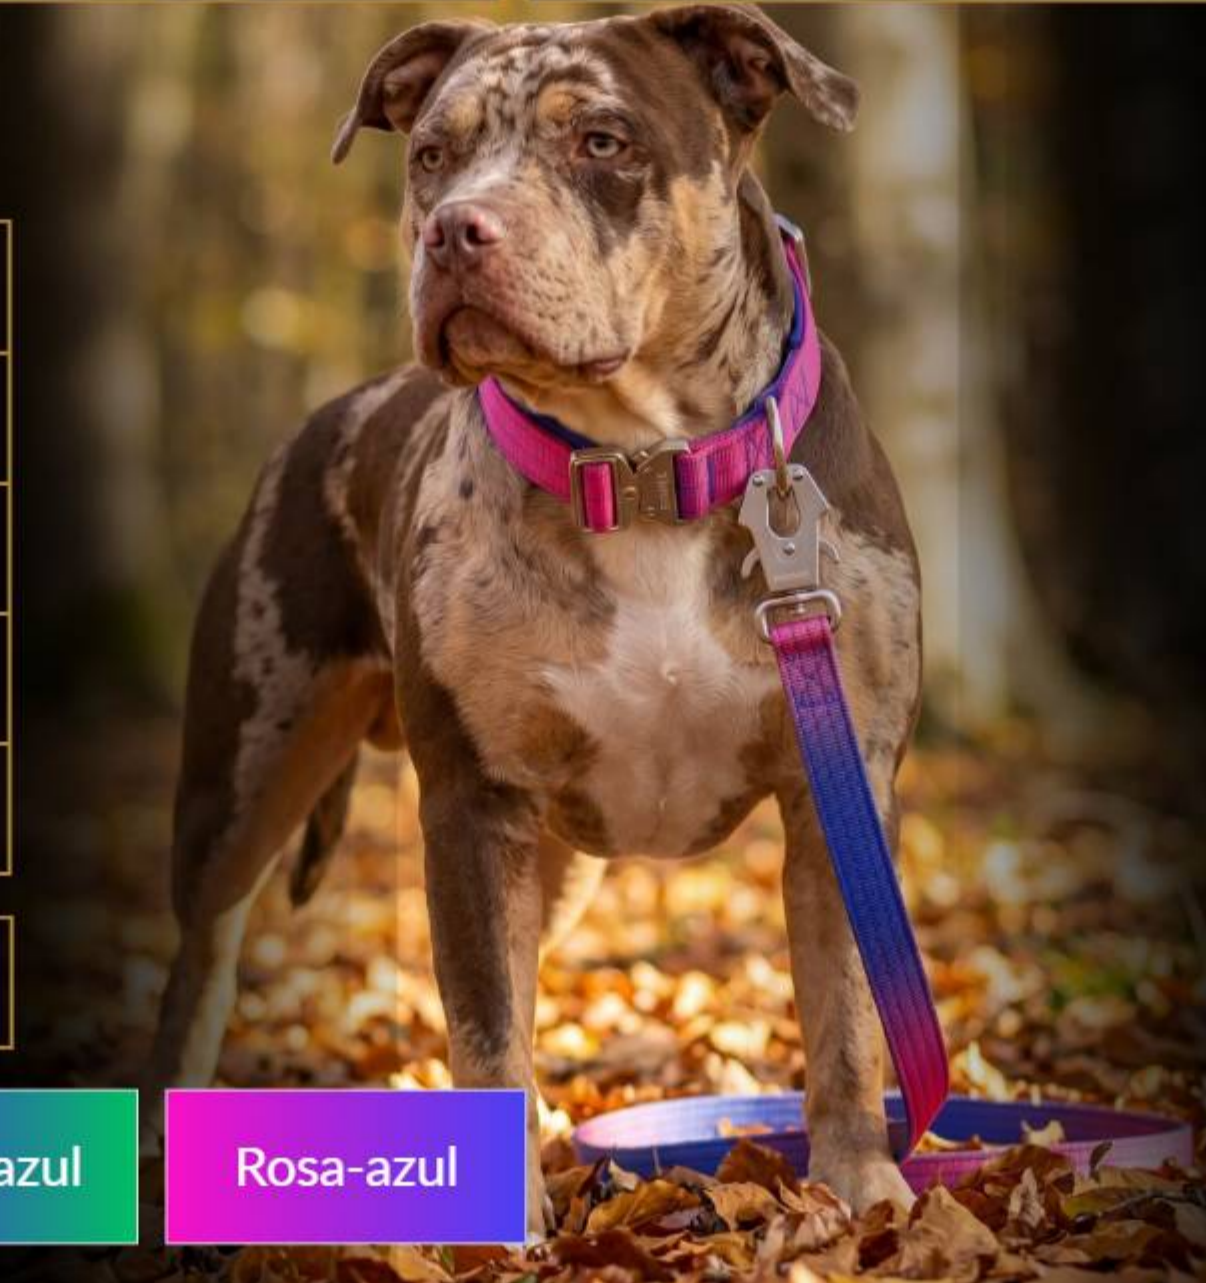

CIERRE RÁPIDO

COLORES DISPONIBLES:

Negro

Verde-azul

Rosa-azul

CONTROL SEGURO

HEBILLA RÁPIDA COBRA

NYLON BALÍSTICO