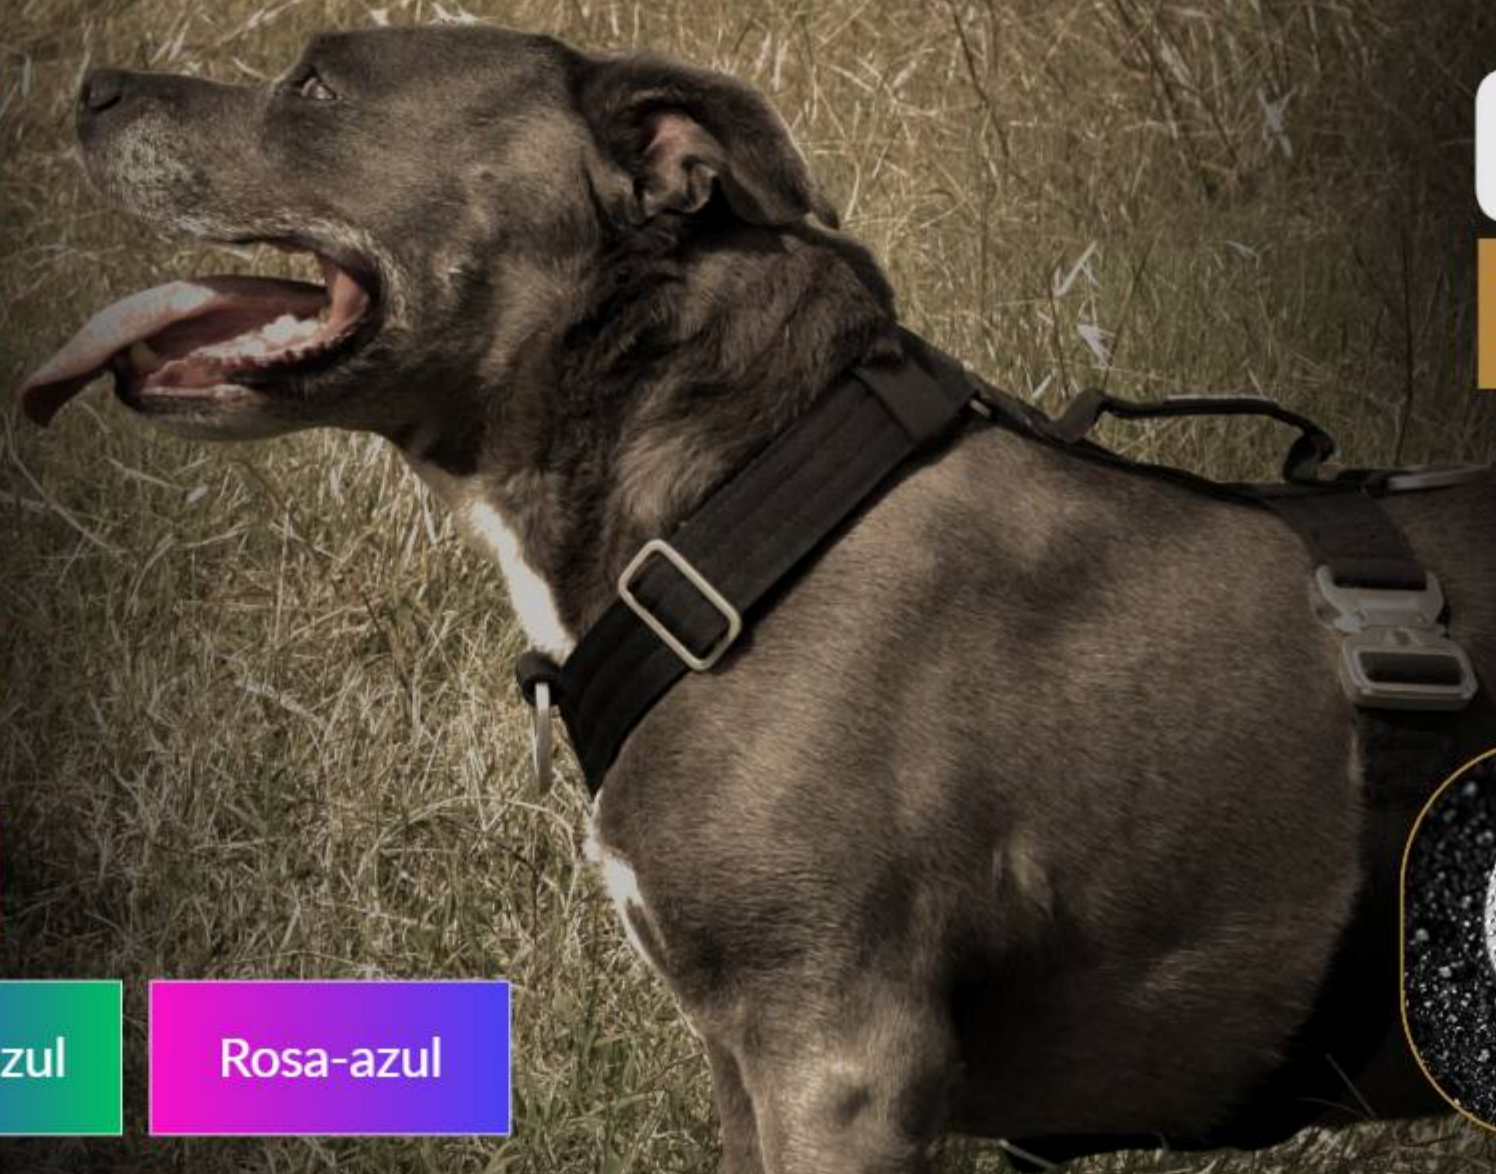

CORREA	150 cm	2,5 cm
--------	--------	--------

COLORES DISPONIBLES:

Negro

Verde-azul

Rosa-azul

CONTROL TOTAL EN CADA PASEO

Comodidad para el perro.
Seguridad para el guía.

ANCLAJE FRONTAL ANTITIRONES

Mejor control del comportamiento

CONTROL
SEGURO

HEBILLA
RÁPIDA COBRA

DOBLE PUNTO DE
ANCLAJE

NYLON
BALÍSTICO

RESISTENTE
AL AGUA

IDEAL PARA
PIELAS SENSIBLE

COLLAR SHAWNEE EVO